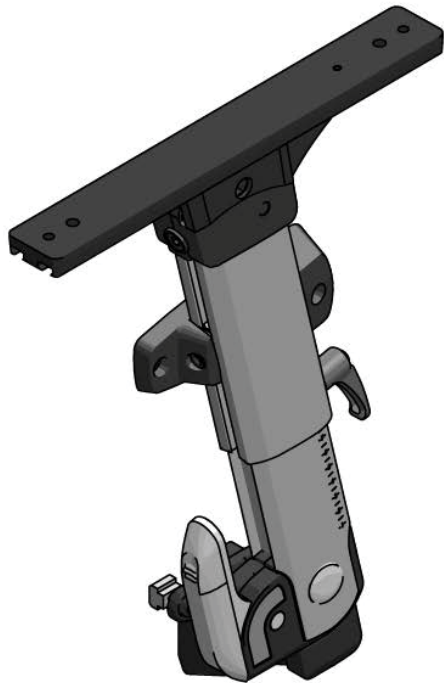

Appui-bras des motorisés Quickie

Type T Amovible
Réglable en hauteur

Hauteurs • 8" à 12" • 10" à 15"

Type U Amovible Escamotable
Réglable en hauteur

Hauteur • 10" à 15"

Type I Amovible
Réglable en hauteur

Hauteur • 9" à 15"

Type I Amovible
Réglable en hauteur
Avec barrure en 2 points

Hauteur • 10" à 15"

Appui-bras des motorisés Quickie

Type L Rabattable *Réglable en hauteur*

Hauteur • 10" à 15"

Garnitures

Plate (Courte & Longue)

Profilée (Courte & Longue)