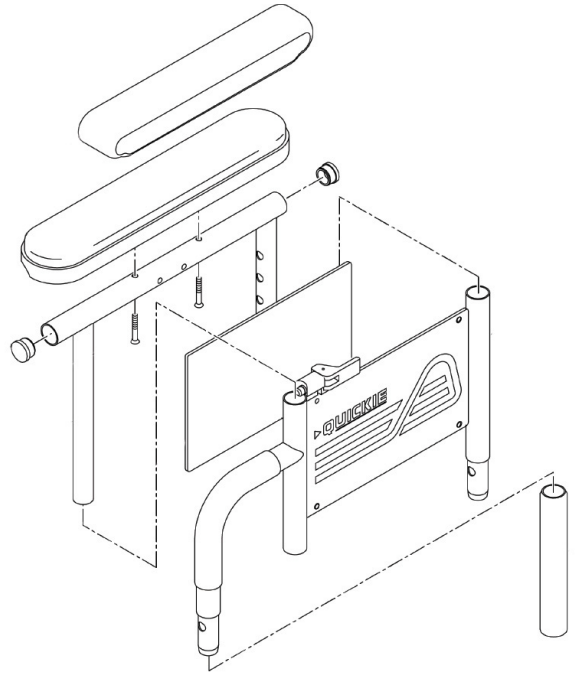

Appui-bras des motorisés Quickie

Type T Amovible
Réglable en hauteur

Hauteurs • 8" à 12" • 10" à 15"

Type U Amovible Escamotable
Réglable en hauteur

Hauteur • 10" à 15"

Type I Amovible
Réglable en hauteur

Hauteur • 9" à 15"

Type I Amovible
Réglable en hauteur
Avec barrure en 2 points

Hauteur • 10" à 15"

Appui-bras des motorisés Quickie

Type L Rabattable *Réglable en hauteur*

Hauteur • 10" à 15"

Garnitures

Plate (Courte & Longue)

Profilée (Courte & Longue)