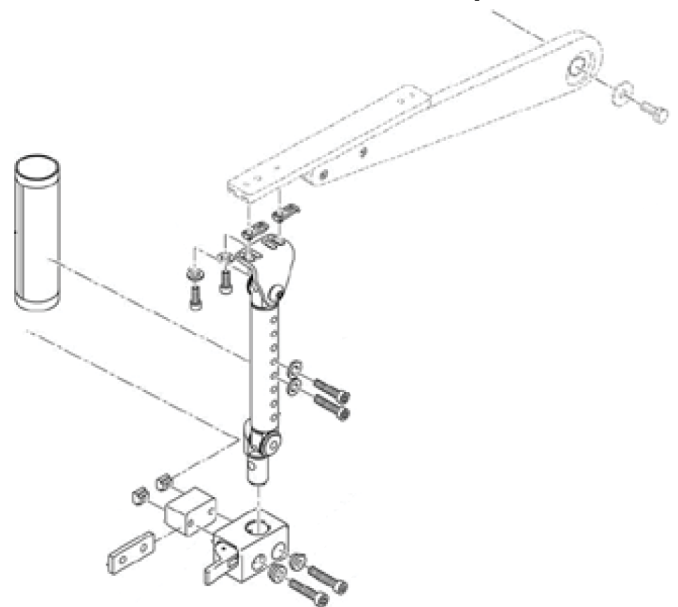

Appui-bras des motorisés Quickie

Type T Amovible
Réglable en hauteur

Hauteurs • 8" à 12" • 10" à 15"

Type U Amovible Escamotable
Réglable en hauteur

Hauteur • 10" à 15"

Type I Amovible
Réglable en hauteur

Hauteur • 9" à 15"

Type I Amovible
Réglable en hauteur
Avec barrure en 2 points

Hauteur • 10" à 15"

Appui-bras des motorisés Quickie

Type L Rabattable *Réglable en hauteur*

Hauteur • 10" à 15"

Garnitures

Plate (Courte & Longue)

Profilée (Courte & Longue)