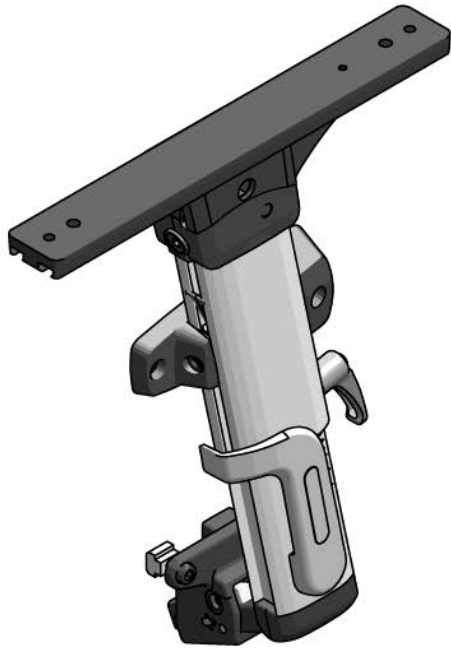

Appui-bras des motorisés Quickie

Type T Amovible
Réglable en hauteur

Hauteurs • 8" à 12" • 10" à 15"

Type U Amovible Escamotable
Réglable en hauteur

Hauteur • 10" à 15"

Type I Amovible
Réglable en hauteur

Hauteur • 9" à 15"

Type I Amovible
Réglable en hauteur
Avec barrure en 2 points

Hauteur • 10" à 15"

Appui-bras des motorisés Quickie

Type L Rabattable *Réglable en hauteur*

Hauteur • 10" à 15"

Garnitures

Plate (Courte & Longue)

Profilée (Courte & Longue)