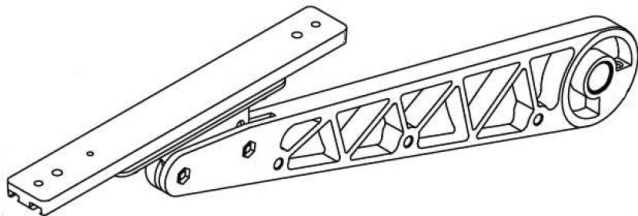

Appui-bras des motorisés Quickie

Type T Amovible
Réglable en hauteur

Hauteurs • 8" à 12" • 10" à 15"

Type U Amovible Escamotable
Réglable en hauteur

Hauteur • 10" à 15"

Type I Amovible
Réglable en hauteur

Hauteur • 9" à 15"

Type I Amovible
Réglable en hauteur
Avec barrure en 2 points

Hauteur • 10" à 15"

Appui-bras des motorisés Quickie

Type L Rabattable *Réglable en hauteur*

Hauteur • 10" à 15"

Garnitures

Plate (Courte & Longue)

Profilée (Courte & Longue)